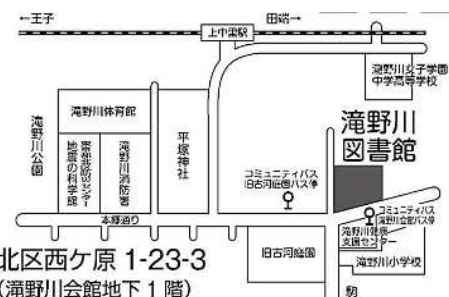

図書館の斜め向かいには旧古河庭園があり、近くには平塚神社、滝野川公園など散策を楽しめる所があります。

▲渋沢コーナー、ドナルド・キーンコーナー

▲児童コーナー

▲内田康夫コーナー

北区西ヶ原 1-23-3
(滝野川会館地下1階)

JR京浜東北線 上中里駅徒歩7分

地下鉄南北線 西ヶ原駅(1番出口)徒歩7分

JR山手線・地下鉄南北線 駒込駅徒歩10分

コミュニティバス「滝野川会館」「旧古河庭園」下車

北区立滝野川図書館：西ヶ原 1-23-3
滝野川会館地下1階 ☎(3910) 9092

6月テーマ展示 (注) 休館日を除く

図書館	一般	児童
中央	【1階総合フロア】 書名はなぜ問いかけるのか 【北区の部屋】	あめのひすきなのだあれ? 
	区境を歩いてみました (※展示期間を延長しました)	
中央分室	歴史から学ぶ	あめがふってきた
上十条	はじめての〇〇	あめがすき
豊島	本で旅する日本列島	きょうのてんきは
東十条		あめ
赤羽	LGBTってな～に?	大きくなったら・・・
浮間	生き物と暮らす	ぴっちゃんぽっちゃん
赤羽西		そら
赤羽北	本屋大賞特集	お天気の本
神谷	青	あお
滝野川	北里柴三郎 没後90年 －医療の挑戦者たち－	あめふり
昭和町	理系の世界をのぞく	ことばのせかい
田端	【一般】 海派? 山派? インドア派?	なみだ 
	【田端文士村】 心豊かな田端の芸術家たち ～芸術家村の暮らしとは～	
東田端	世界偉人伝	おうちであそぼう
滝野川西	雨の日に読みたい本～ひとり時間を楽しむ～	たべるのだいすき