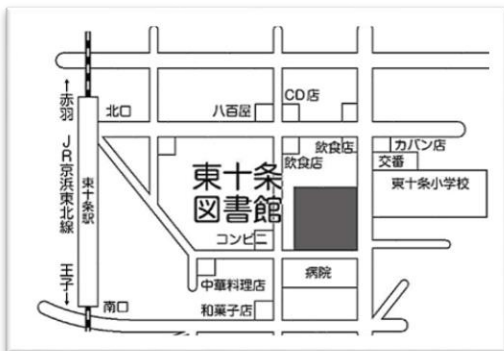

来館に際してのお願い

緊急事態宣言を受けて、改めて以下の点を含む感染予防対策にご協力いただくようお願いいたします。また、**60 分**を目安にした館内のご利用をお願いいたします。

- ・来館前の検温
- ・ご利用前の手指の消毒や手洗い
- ・マスクの着用
- ・会話を控えての利用
- ・他の利用者様との十分な距離（概ね 2m 前後）の確保

北区の図書館 PR

今回は

東十条図書館

平成 13 年 9 月、建物の曲線がくじらの形をした東十条区民センターの 1 階に開館しました。東十条駅から徒歩 3 分という立地条件の良さから、駅近図書館として、多くの方にご利用いただいています。

2 階に保育園を併設していることから、“子育て支援”に力を入れており、「すくすくコーナー」や「子どもの本の部屋」は親子連れでにぎわっています。

中央図書館以外では唯一“木のおもちゃ”の貸出を行っています。多くの本や雑誌を取りそろえてお待ちしております。

◀子どもの本の部屋

木のおもちゃ

▼木のおもちゃ

おひとり 1 個、2 週間貸出しています。消毒済です。

▲ J R 京浜東北線 東十条駅（北口）徒歩 3 分
東十条区民センター 1 階です。

北区立東十条図書館 ☎(5390)6680

東十条 3-2-14 東十条区民センター 1 階

2月テーマ展示 (注) 休館日を除く

図書館	一般	児童
中央	【1階総合フロア】 艶と恋、言の葉	おいしいかおって どんなかお!? 
	【北区の部屋】 板橋のあゆみ 一祝 板橋駅の所在地が北区に! -	
中央分室	日頃の恩返し	むかしばなしのせかい
上十条	自分磨き	こわい生き物
豊島	お菓子いろいろ	きょうりゅうあつまれ
東十条		おに
赤羽	特撮	おふろ
浮間	郷土を知ろう	ねこだいすき!
赤羽西		おくりもの
赤羽北	心の健康法	ぼっかぼっかの本
神谷	金は天下の回りもの	なにをかう?
滝野川	バレンタインのおくりもの	おにがくるかな?
昭和町	備えあれば・・・	れきし
田端	【一般】 ファッション	いきものだいすき 
	【田端文士村】 スポーツをする芸術家たち ~意外な運動神経~	
東田端	こだわりの一品	ねこ
滝野川西	〇活してみる?!	あまくておいしいおかしの本